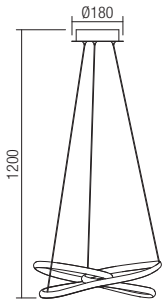

SK - Svietidlá do interiéru vybavené LED diódami SMD, štruktúra z hliníka a kovu elektrostaticky lakovaná matnou bielou, difúzory z opáľovo bieleho silikónu.

01-2191

01-2190

INFO/DIMENSIONS

**01-2190**

SMD LED · 40W · 3000K · CRI 82