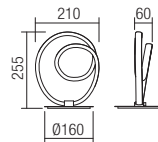

SINTRA

01-2188
SMD LED · 12W · 3000K · CRI 82
LED flux 1152 lm
Luminaire flux 768 lm

01-2189
SMD LED · 40W · 3000K · CRI 82
LED flux 3850 lm
Luminaire flux 2726 lm

01-1479
SMD LED · 12W · 3000K · CRI 82
LED flux 1152 lm
Luminaire flux 768 lm