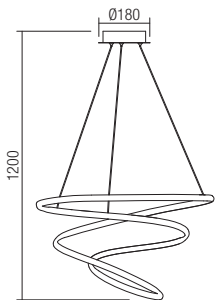

INFO/DIMENSIONS

01-2190

SMD LED · 40W · 3000K · CRI 82

LED flux 3850 lm

Luminaire flux 2726 lm

200-240V
50/60Hz

01-2191

SMD LED · 57W · 3000K · CRI 82

LED flux 5073 lm

Luminaire flux 3705 lm

200-240V
50/60Hz