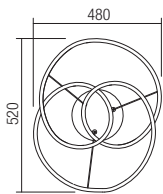

SK - Svietidlá do interiéru vybavené LED diódami SMD, štruktúra z hliníka a kovu elektrostaticky lakovaná matnou bielou, difúzory z opáľovo bieleho silikónu.

01-2191

01-2190

INFO/DIMENSIONS

**01-2190**

SMD LED · 40W · 3000K · CRI 82