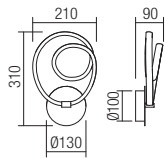

SINTRA

01-2188
SMD LED · 12W · 3000K · CRI 82
LED flux 1152 lm
Luminaire flux 768 lm

01-2189
SMD LED · 40W · 3000K · CRI 82
LED flux 3850 lm
Luminaire flux 2726 lm

01-1479
SMD LED · 12W · 3000K · CRI 82
LED flux 1152 lm
Luminaire flux 768 lm