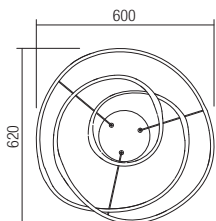

INFO/DIMENSIONS

01-2190

SMD LED · 40W · 3000K · CRI 82

LED flux 3850 lm

Luminaire flux 2726 lm

200-240V
50/60Hz

01-2191

SMD LED · 57W · 3000K · CRI 82

LED flux 5073 lm

Luminaire flux 3705 lm

200-240V
50/60Hz