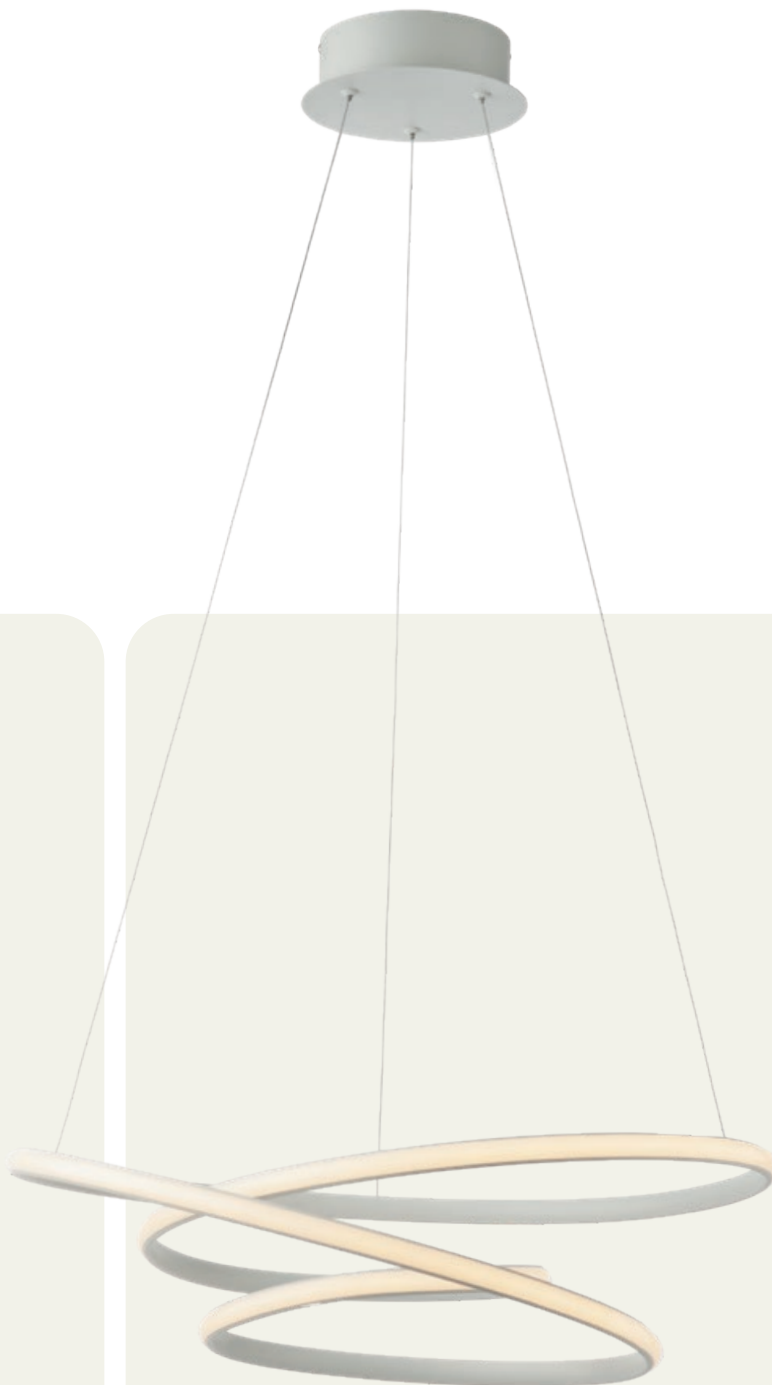

SINTRA

Light fixtures for interior equipped with SMD LEDs, structure in aluminum and metal electrostatically painted in mat white, diffusers of opal white silicone.

RO - Corpuri de iluminat pentru interior echipate cu LED-uri SMD, structură din aluminiu și metal vopsit în câmp electrostatic alb mat, dispersoare din silicon alb opal.

IT - Serie di apparecchi per interni equipaggiati con SMD LED, struttura in alluminio e metallo verniciata a polveri bianco opaco, diffusori in silicone opalino bianco.

RU - Светильники для интерьера, оснащенные светодиодами SMD, структура из алюминия и металла, окрашена в электростатическом поле в матовый белый цвет, рассеиватели из опалового силикона белого цвета.

HU - Beltéri lámpatestek, SMD LED-el szerelve, elektrosztatikus mezőben matt fehérre festett fém szerkezet, opál szilikon diszperzór.

BG - Осветителни тела за интериор, разполагат със SMD светодиоди, структура от алуминий и метал боядисана в электростатично поле в цвят матово бяло, дифузери от бяло опалов силикон.

SK - Svietidlá do interiéru vybavené LED diódami SMD, štruktúra z hliníka a kovu elektrostaticky lakovaná matnou bielou, difúzory z opáľovo bieleho silikónu.

01-2191

01-2190

INFO/DIMENSIONS

**01-2190**

SMD LED · 40W · 3000K · CRI 82